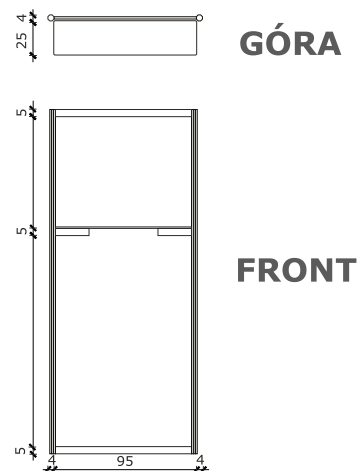

WITRYNA S 100cm | G 50cm | W 250cm

GÓRA

FRONT

BOK

WITRYNA S 50cm | G 50cm | W 250cm

GÓRA

FRONT

BOK

REGAŁ S 100cm | G 50cm | W 250cm

GÓRA

FRONT

BOK

REGAŁ S 50cm | G 50cm | W 250cm

GÓRA

FRONT

BOK

LADA ŁUKOWA

S 100cm | G 100cm | W 100cm

GÓRA

FRONT

BOK

ŚCIANKA

GÓRA

FRONT

DRZWI HARMONIJKOWE

KOTARA

PÓŁKA POZIOMA NA ELEMENTY LEKKIE

STOJAK NA FOLDERY

STOLIK BAROWY

STOŁEK BAROWY

TV 40/50"

WIESZAK NA TV