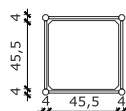

WITRYNA S 100cm | G 50cm | W 250cm

GÓRA

FRONT

BOK

WITRYNA S 50cm | G 50cm | W 250cm

GÓRA

FRONT

BOK

REGAŁ S 100cm | G 50cm | W 250cm

GÓRA

FRONT

BOK

REGAŁ S 50cm | G 50cm | W 250cm

GÓRA

FRONT

BOK

LADA ŁUKOWA

S 100cm | G 100cm | W 100cm

GÓRA

FRONT

BOK

ŚCIANKA

GÓRA

FRONT