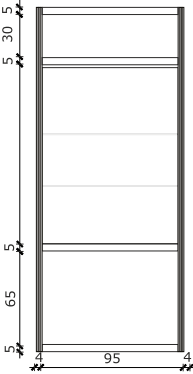

PODEST S 50cm | G 50cm | W 50cm

GÓRA

FRONT

BOK

PODEST S 50cm | G 50cm | W 100cm

GÓRA

FRONT

BOK

GABLOTA S 50cm | G 50cm | W 100cm

GÓRA

FRONT

BOK

GABLOTA S 100cm | G 50cm | W 100cm

GÓRA

FRONT

BOK

WITRYNA S 100cm | G 50cm | W 250cm

GÓRA

FRONT

BOK

WITRYNA S 50cm | G 50cm | W 250cm

GÓRA

FRONT

BOK

REGAŁ S 100cm | G 50cm | W 250cm

GÓRA

FRONT

BOK

REGAŁ S 50cm | G 50cm | W 250cm

GÓRA

FRONT

BOK