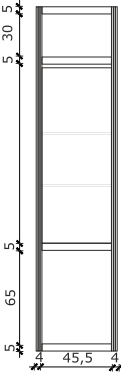

GABLOTA S 50cm | G 50cm | W 100cm

GÓRA

FRONT

BOK

GABLOTA S 100cm | G 50cm | W 100cm

GÓRA

FRONT

BOK

WITRYNA S 100cm | G 50cm | W 250cm

GÓRA

FRONT

BOK

WITRYNA S 50cm | G 50cm | W 250cm

GÓRA

FRONT

BOK

REGAŁ S 100cm | G 50cm | W 250cm

GÓRA

FRONT

BOK

REGAŁ S 50cm | G 50cm | W 250cm

GÓRA

FRONT

BOK

LADA ŁUKOWA

S 100cm | G 100cm | W 100cm

GÓRA

FRONT

BOK

ŚCIANKA

GÓRA

FRONT